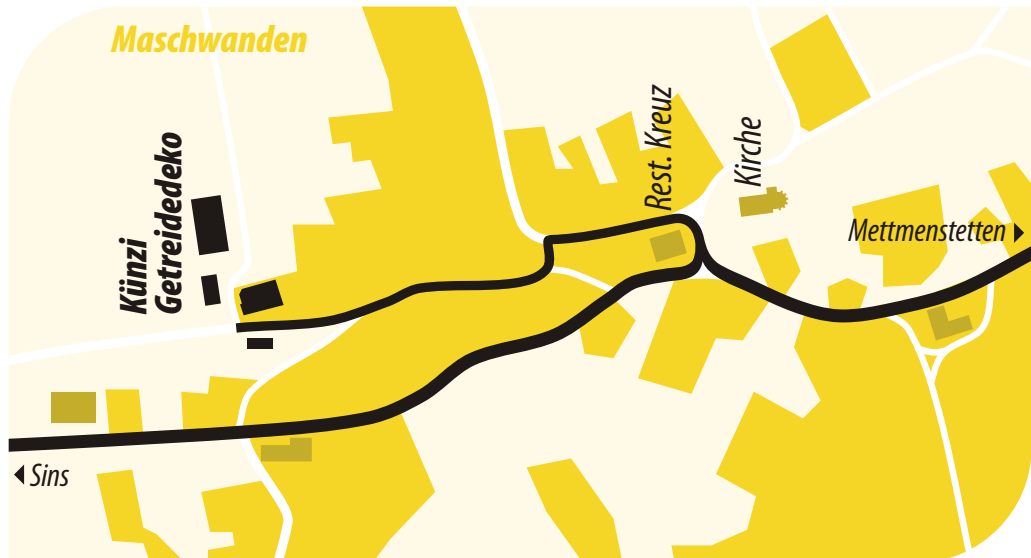

## Anfahrt nach Maschwanden

**Claudia & Ruedi  
Künzi-Schnyder**

Steinbullenstrasse 25  
8933 Maschwanden

Tel. +41 44 767 14 23  
Fax +41 44 767 18 17

info@getreidedeko.ch  
www.getreidedeko.ch